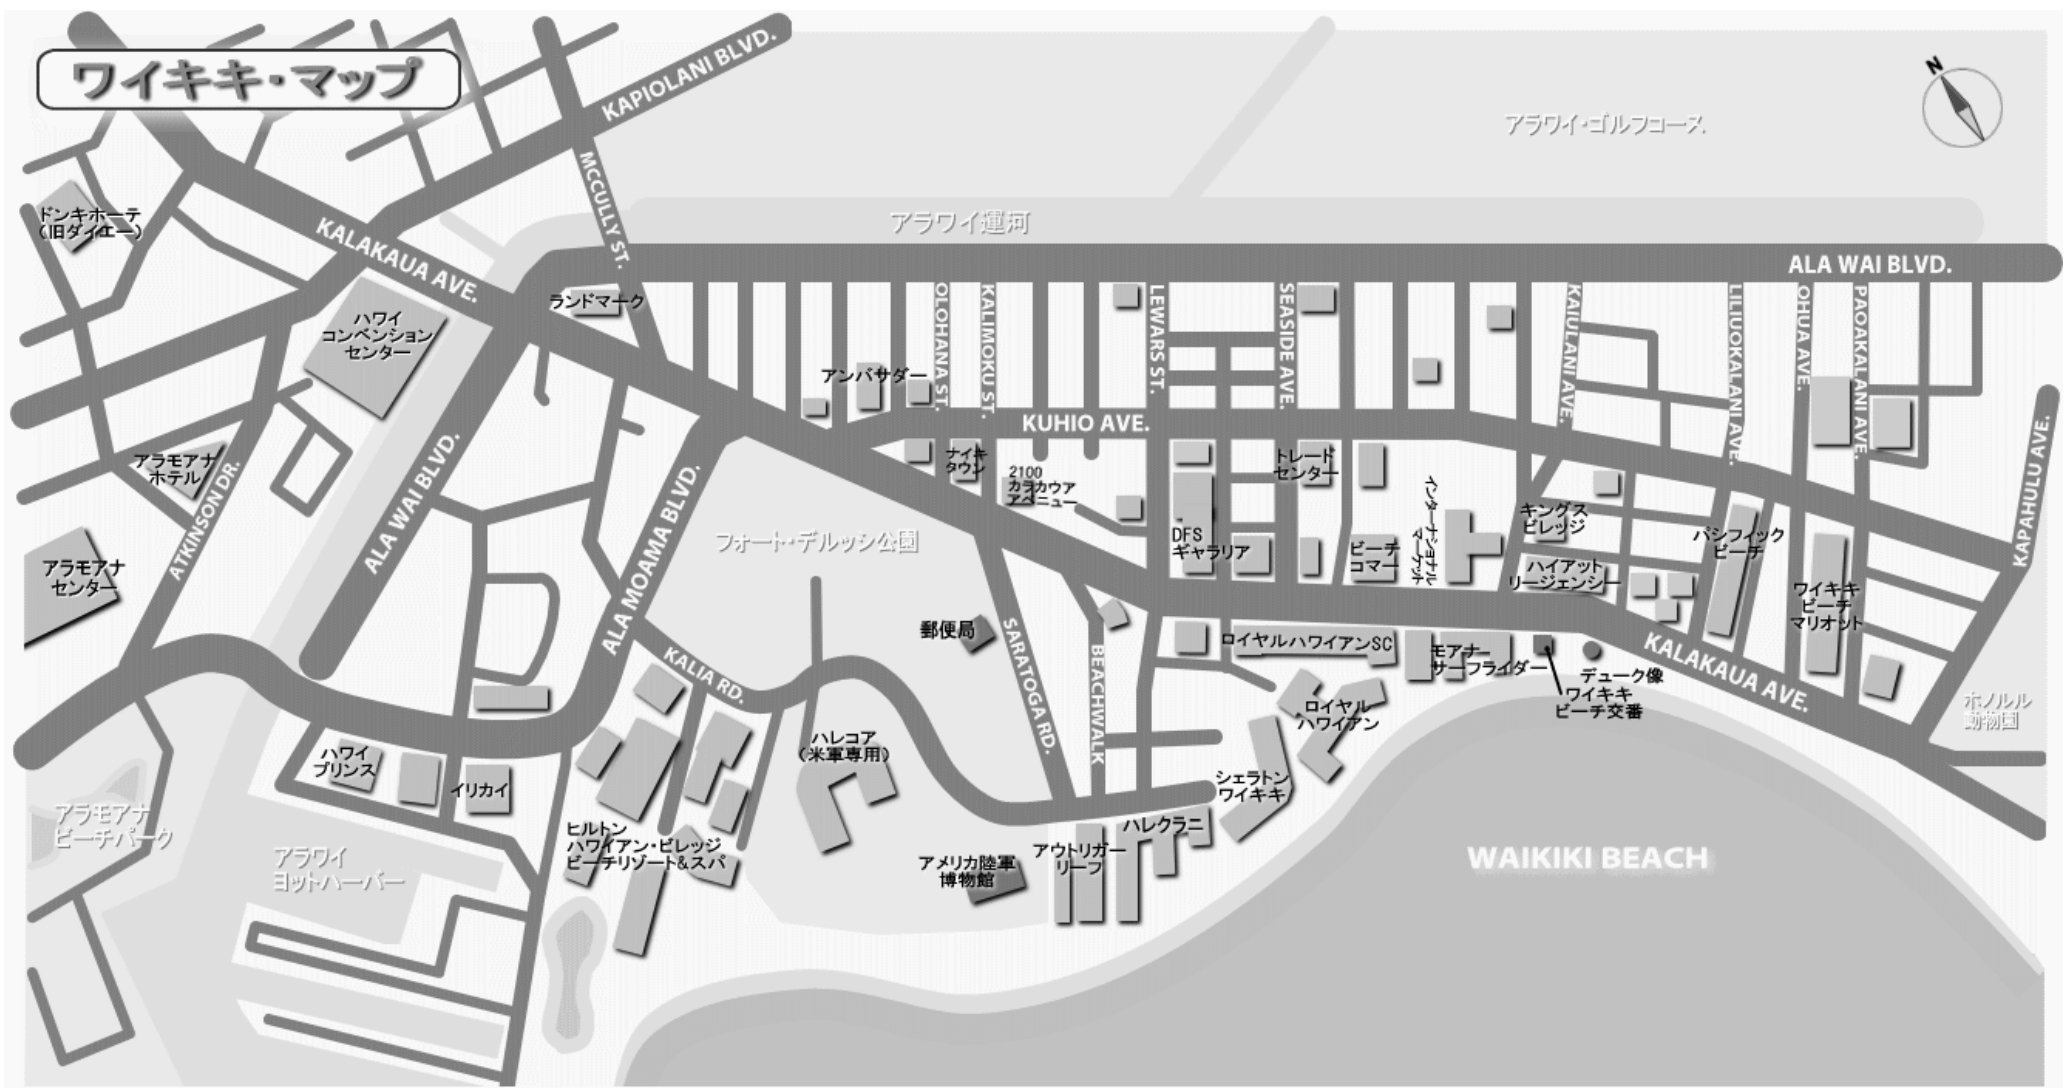

# ワイキキ・マップ

アラワイ・ゴルフコース

アラワイ運河

ドンキホーテ  
(旧ダイエー)

ハワイ  
コンベンション  
センター

アラモアナ  
ホテル

アラモアナ  
センター

ハワイ  
プリンス

イリカイ

アラモアナ  
ビーチパーク

アラワイ  
ヨットハーバー

ヒルトン  
ハワイアン・ビレッジ  
ビーチリゾート&スパ

ハレコア  
(米軍専用)

アメリカ陸軍  
博物館

アウトリガー  
リーフ

ハレクラニ

パシフィック  
ビーチ

ワイキキ  
ビーチ  
マリオン

ホノルル  
動物園